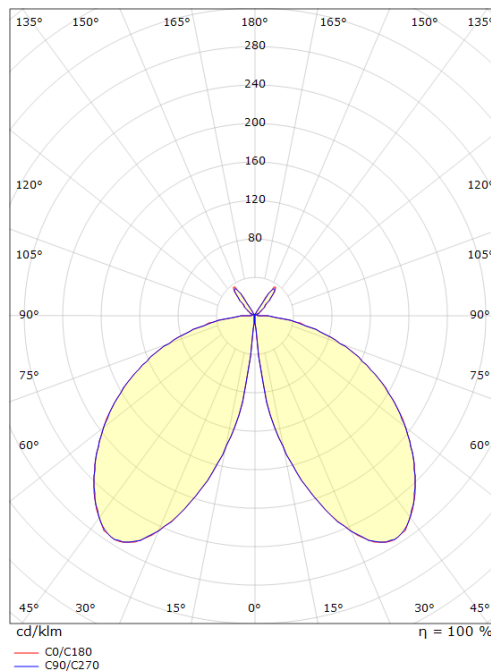

El-nummer: **3100312**
 EAN: 7021986236200
 SG Artikkelnr: 5046623620

Lysteknikk

Type lyskilde: LED (utsiftbar)
 Socket: GU10
 Watt: 6W
 Systemeffekt (W): 6.0W
 Effektiv lysstrøm (lm): 60lm
 Effekt: 10 lm/W
 Spenning: 230V
 Fargetemperatur: 2700K
 Fargegjengivelse (Ra/CRI): Ra>90
 MacAdams faktor: SDCM: 2
 Levetid: L70/B50>50.000
 Lysstråling: Direkte/Indirekte
 Optikk: Glass gjennomiktig
 Lysspredning: 360°

Montering/Tilkobling

Montering: Mast, vegg, pullert eller jordspyd, Utendørs
 Kobling: Hurtigklemme

Dimensjoner (mm)

Høyde (H): 963
 Diameter (D): 160
 Vekt (brutto/netto): 4.2 / 4

Forpakning

Forpakkingsstørrelse: 1020 x 170 x 170

7 0 2 1 9 8 6 2 3 6 2 0 0