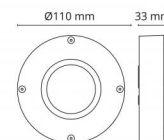

Dimmetype

Type: Faseavsnitt

Beskyttelse

Isolasjonsklasse:	Klasse II
IP-grad:	IP65
Vandalklasse:	IK06
Ta nominel:	Ta=25°C

Energi og godkjenning

Energi klasse:	A+
Godkjenning:	CE

Materialer og overflater

Armaturhus:	Aluminium
Farge:	Grafitt
Optikk:	Glass

Montering/Tilkobling

Montering:	Utenpåliggende, Innendørs / Utendørs
Kobling:	Hurtigklemme
Maks. armaturer per sikring:	B10: 115, B16: 184, C10: 134, C16: 215

Dimensjoner (mm)

Høyde (H):	35
Diameter (D):	110
Vekt (brutto/netto):	0.27

Forpakning

Forpakkingsstørrelse: 115 x 115 x 45