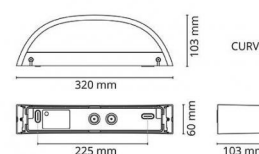

El-nummer: **3100047**
 EAN: 7021986233667
 SG Artikkelnr: 5046623366

Lysteknikk

Type lyskilde: LED (Ikke utskiftbar)
 Watt: 10W
 Systemeffekt (W): 10.0W
 Effektiv lysstrøm (lm): 320lm
 Effekt: 32 lm/W
 Spenning: 230V
 Fargetemperatur: 3000K
 Fargegjengivelse (Ra/CRI): Ra>80
 MacAdams faktor: SDCM: 3
 Levetid: L70/B10>50.000
 Lysstråling: Direkte
 Optikk: Glass gjennomsiktig
 Lysspredning: 110°

Dimmetype

Type: Faseavsnitt

Beskyttelse

Isolasjonsklasse: Klasse I
 IP-grad: IP65
 Vandalklasse: IK06
 Ta nominel: Ta=25°C

Energi og godkjenning

Energi klasse: A+
 Godkjenning: CE

Materialer og overflater

Armaturhus: Aluminium
 Farge: Grafitt
 Optikk: Herdet glass

Montering/Tilkobling

Montering: Utenpåliggende, Innendørs / Utendørs
 Kobling: Hurtigklemme
 Maks. armaturer per sikring: B10: 33, B16: 52, C10: 40, C16: 64

Dimensjoner (mm)

Bredde (W): 320
 Høyde (H): 60
 Dybde (D): 103
 Vekt (brutto/netto): 1.4

Forpakning

Forpakkingsstørrelse: 330 x 120 x 70