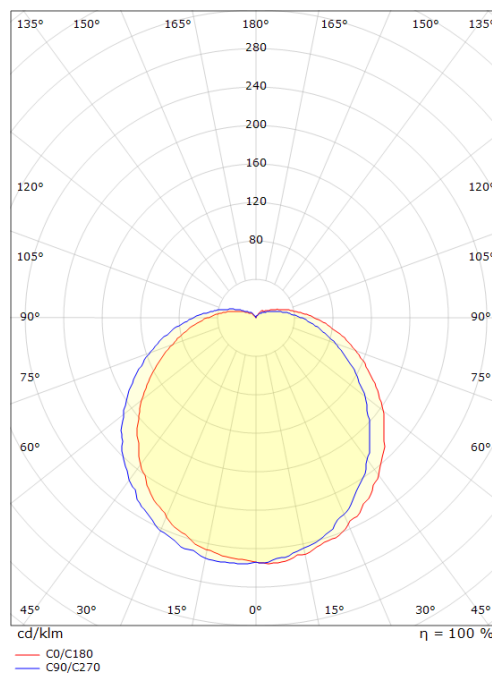

Forpakning

Forpakkingsstørrelse: 300 x 300 x 150