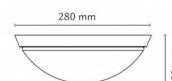

Lysteknikk

Type lyskilde:	LED
Watt:	10W
Systemeffekt (W):	10.0W
Effektiv lysstrøm (lm):	560lm
Effekt:	56 lm/W
Spenning:	230V
Fargetemperatur:	3000K
Fargegjengivelse (Ra/CRI):	Ra>80
MacAdams faktor:	SDCM: 3
Levetid:	L70/B50>50.000
Lysstråling:	Direkte
Optikk:	Glas opal
Lysspredning:	120°