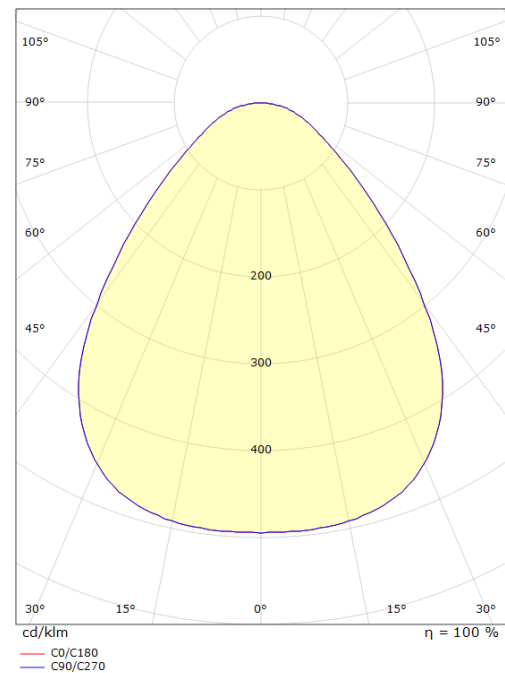

El-nummer: **3000534**
EAN: 7021986060430
SG Artikkelnr: 5046606043

Lysteknikk

Type lyskilde:	LED (Ikke utskiftbar)
Watt:	17W
Systemeffekt (W):	17.0W
Effektiv lysstrøm (lm):	1770lm
Effekt:	105 lm/W
Spenning:	230V
Fargetemperatur:	2700K
Fargegjengivelse (Ra/CRI):	Ra>80
MacAdams faktor:	SDCM: 3
Levetid:	L80/B20>50.000
Lysstråling:	Direkte
Optikk:	Plast, opal prisme
Lysspredning:	85°

Dimmetype

Type: Faseavsnitt

Beskyttelse

Isolasjonsklasse:	Klasse II
IP-grad:	IP20
Vandalklasse:	IK10
Ta nominel:	Ta=25°C

Energi og godkjenning

Energi klasse:	A+
Godkjenning:	CE

Materialer og overflater

Armaturhus:	Aluminium
Farge:	Sort (RAL 9004)
Optikk:	PMMA

Montering/Tilkobling

Montering:	Utenpåliggende, Innendørs
Kabelinngang:	Hurtigklemme
Maks. armaturer per sikring:	B10: 44, B16: 71, C10: 44, C16: 71

Dimensjoner (mm)

Lengde (L):	288
Bredde (W):	288
Høyde (H):	55
Diameter (D):	288
Vekt (brutto/netto):	2.066 / 1.817

Forpakning

Forpakkingsstørrelse: 295 x 295 x 65

7 0 2 1 9 8 6 0 6 0 4 3 0