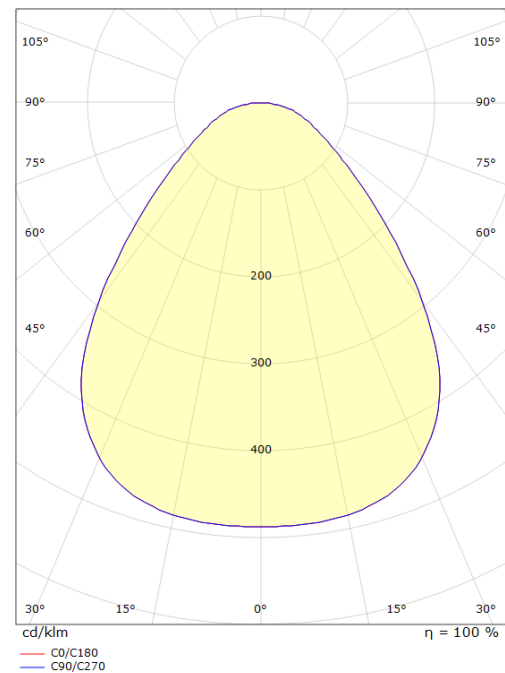

El-nummer: **3000526**
 EAN: 7021986060355
 SG Artikkelnr: 5046606035

Lysteknikk

Type lyskilde:	LED (Ikke utskiftbar)
Watt:	17W
Systemeffekt (W):	17.0W
Effektiv lysstrøm (lm):	1990lm
Effekt:	118 lm/W
Spenning:	230V
Fargetemperatur:	3000K
Fargegjengivelse (Ra/CRI):	Ra>80
MacAdams faktor:	SDCM: 3
Levetid:	L80/B20>50.000
Lysstråling:	Direkte
Optikk:	Plast, opal prisme
Lysspredning:	85°

Montering/Tilkobling

Montering:	Utenpåliggende, Innendørs
Kabelinngang:	Hurtigklemme
Maks. armaturer per sikring:	B10: 44, B16: 71, C10: 44, C16: 71

Dimensjoner (mm)

Lengde (L):	288
Bredde (W):	288
Høyde (H):	55
Diameter (D):	288
Vekt (brutto/netto):	2.066 / 1.817

Forpakning

Forpakkingsstørrelse: 295 x 295 x 65

7 0 2 1 9 8 6 0 6 0 3 5 5