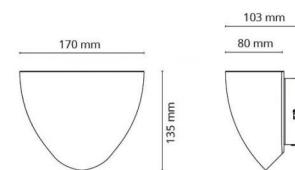

El-nummer: **3000107**
 EAN: 7021982122514
 SG Artikkelnr: 5046212251

Lysteknikk

Type lyskilde: LED
 Watt: 10W
 Systemeffekt (W): 10.0W
 Effektiv lysstrøm (lm): 575lm
 Effekt: 58 lm/W
 Spenning: 230V
 Fargetemperatur: 2700K
 Fargegjengivelse (Ra/CRI): Ra>80
 MacAdams faktor: SDCM: 3
 Levetid: L70/B10>50.000
 Lysstråling: Direkte
 Optikk: Plast transparent
 Lysspredning: 40° ned / 110° opp

Dimmetype

Type: Faseavsnitt

Beskyttelse

Isolasjonsklasse: Klasse II
 IP-grad: IP20
 Ta nominel: Ta=25°C

Energi og godkjenning

Energiklasse: A+
 Godkjenning: CE

Materialer og overflater

Armaturhus: Aluminium og rustfritt stål
 Farge: Matt hvit (RAL 9003)
 Optikk: Polycarbonat (PC)

Montering/Tilkobling

Montering: Utenpåliggende, Innendørs
 Kobling: Hurtigklemme
 Maks. armaturer per sikring: B10: 33, B16: 52, C10: 40, C16: 64

Dimensjoner (mm)

Bredde (W): 170
 Høyde (H): 135
 Dybde (D): 103
 Vekt (brutto/netto): 0.57

Forpakning

Forpakkingsstørrelse: 180 x 110 x 140

7 0 2 1 9 8 2 1 2 2 5 1 4