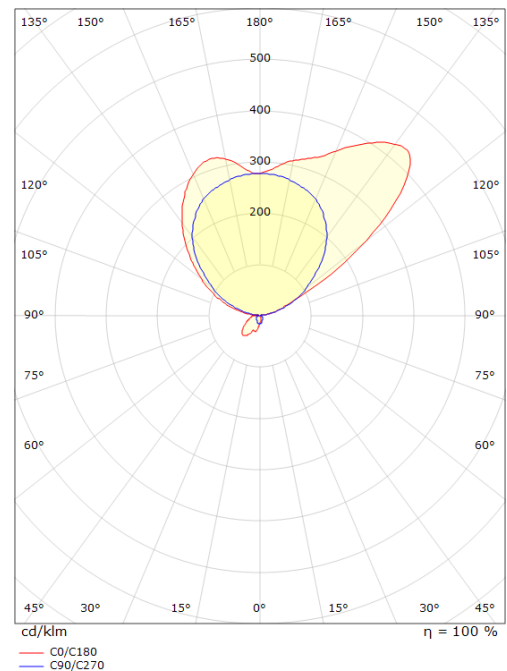

Forpakning

Forpakkingsstørrelse: 180 x 110 x 140