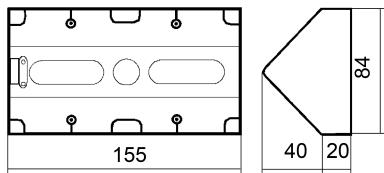

Målskisse

Koblings skjema

ELKO AS

E-post: elko@elko.no
Internett: www.elko.no
Bank: 6219.05.15880
Foretaksnr: NO 911 382 563 MVA

Hovedkontor
Sandstuveien 68, NO-0680 Oslo
Postboks 6598 Etterstad, NO-0607 Oslo
Tlf.: +47 67 80 73 00
Faks: +47 67 80 73 01

Fabrikk
Sporpind Industriområde, NO-3340 Åmot
Tlf.: +47 32 78 91 00
Faks: +47 32 78 91 01