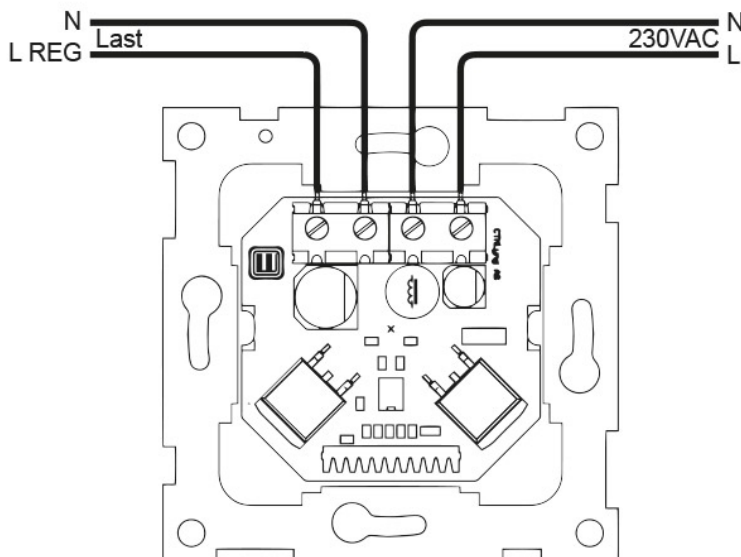

Produkt: mTouch Dim SV

El.nr.: 1418308

Beskrivelse

mTouch® Dim viser innstilt lysnivå i LCD-display og justeres med touchknapper opp/ned.

Selvforklarende meny for enkel justering av innstillinger, f.eks. maks-/min-nivå, romnavn, tid/dato, stegdimming. Valgfri farge på skjermbakgrunn og tekst.

Teknisk

Spenning: 230 VAC (+/- 10%) 50/60 Hz

Last: 250 VA (Se lasttabell)

Lysnivå: 1-99

Materiale: Plast

IP-grad: 20

Dimensjoner: Passer ELKO RS16 og Schneider Exxact

Koblingsskjema