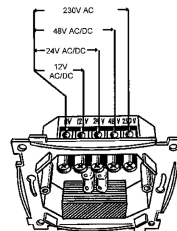

Produktbeskrivelse: Innfelt nattlys, egnet for belysning av trapper, gulv i gangsoner eller andre steder det er praktisk med et blendingsfritt vegglys. Leveres med et hvitt ledlys med skjerm. Lysstyrken kan justeres under sentralplaten. Tilkobles 12VAC/DC, 24VAC/DC eller 230VAC
Kan ikke dimmes. Strømførbuk maks. 30 mA

Tekniske spesifikasjoner: Driftsspenning: 12V,24V,230VAC.
Strømførbuk: Ca. 20 mA.
Levetid: ca. 75000 timer
Lyskilde: Lysdioder.
Farge på lys/lenser: Hvitt.
Kapslingsklasse: IP20.
Farge på ramme: Polarhvit
Kan ikke dimmes.
Halogenfri.

Målskisse

Koblings skjema