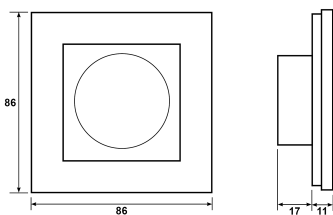

Tekniske spesifikasjoner: Spenning: 12-24V AC/DC
Hvilestrøm: Ca. 6mA
Strømtrekk: Max.400 mA.
Potmeter for regulering av lydstyrke
Påveggskappe: Min 18mm.
Farge: Sort
IP20
Innbygningsdybde: 17mm

Målskisse