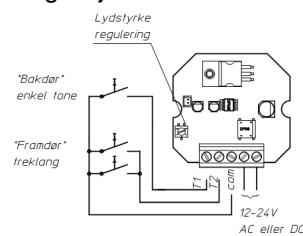

Koblings skjema

ELKO AS

E-post: elko@elko.no
Internett: www.elko.no
Bank: 6219.05.15880
Foretaksnr: NO 911 382 563 MVA

Hovedkontor
Sandstuveien 68, NO-0680 Oslo
Postboks 6598 Etterstad, NO-0607 Oslo
Tlf.: +47 67 80 73 00
Faks: +47 67 80 73 01

Fabrikk
Sporpind Industriområde, NO-3340 Åmot
Tlf.: +47 32 78 91 00
Faks: +47 32 78 91 01